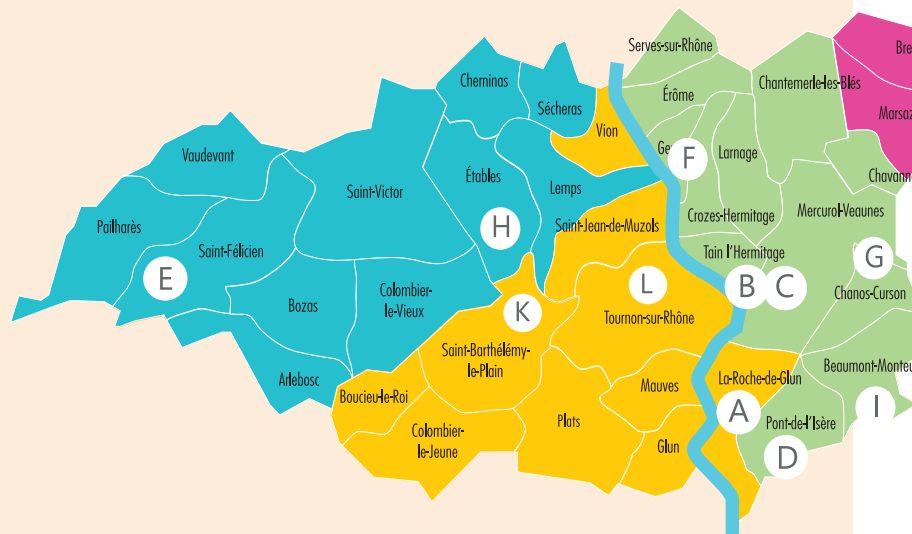

G LES LOUPIOTS, Chanos-Curson
👶👶 Enfants de 10 semaines à 4 ans
Du lundi au vendredi de 7h30 à 18h30
10 places

H CROQUE LUNE, Etables
👶👶 Enfants de 10 semaines à 6 ans
Du lundi au vendredi de 7h30 à 18h30
12 places

I LA FARANDOLE, Beaumont-Monteux
👶👶 Enfants de 10 semaines à 4 ans
Du lundi au vendredi de 7h30 à 18h30
10 places

J LES LUTINS, Saint-Donat-sur-l'Herbasse
👶👶 Enfants de 10 semaines à 6 ans
Du lundi au vendredi de 7h15 à 18h30
39 places

K PERLE DE LUNE, Saint-Barthélemy-le-Plain
👶👶 Enfants de 10 semaines à 6 ans
Du lundi au vendredi de 7h30 à 18h30
10 places

L MULTI-ACCUEILS ASSOCIATIFS, Tournon-sur-Rhône
👶👶 Enfants de 3 mois à 6 ans
Du lundi au vendredi de 7h30 à 18h30
2 structures de 25 places
Centre Ville : 04 75 08 55 80 - direction.centre@planetemome.fr
Sud Luettes : 04 75 08 34 65 - direction.sud@planetemome.fr