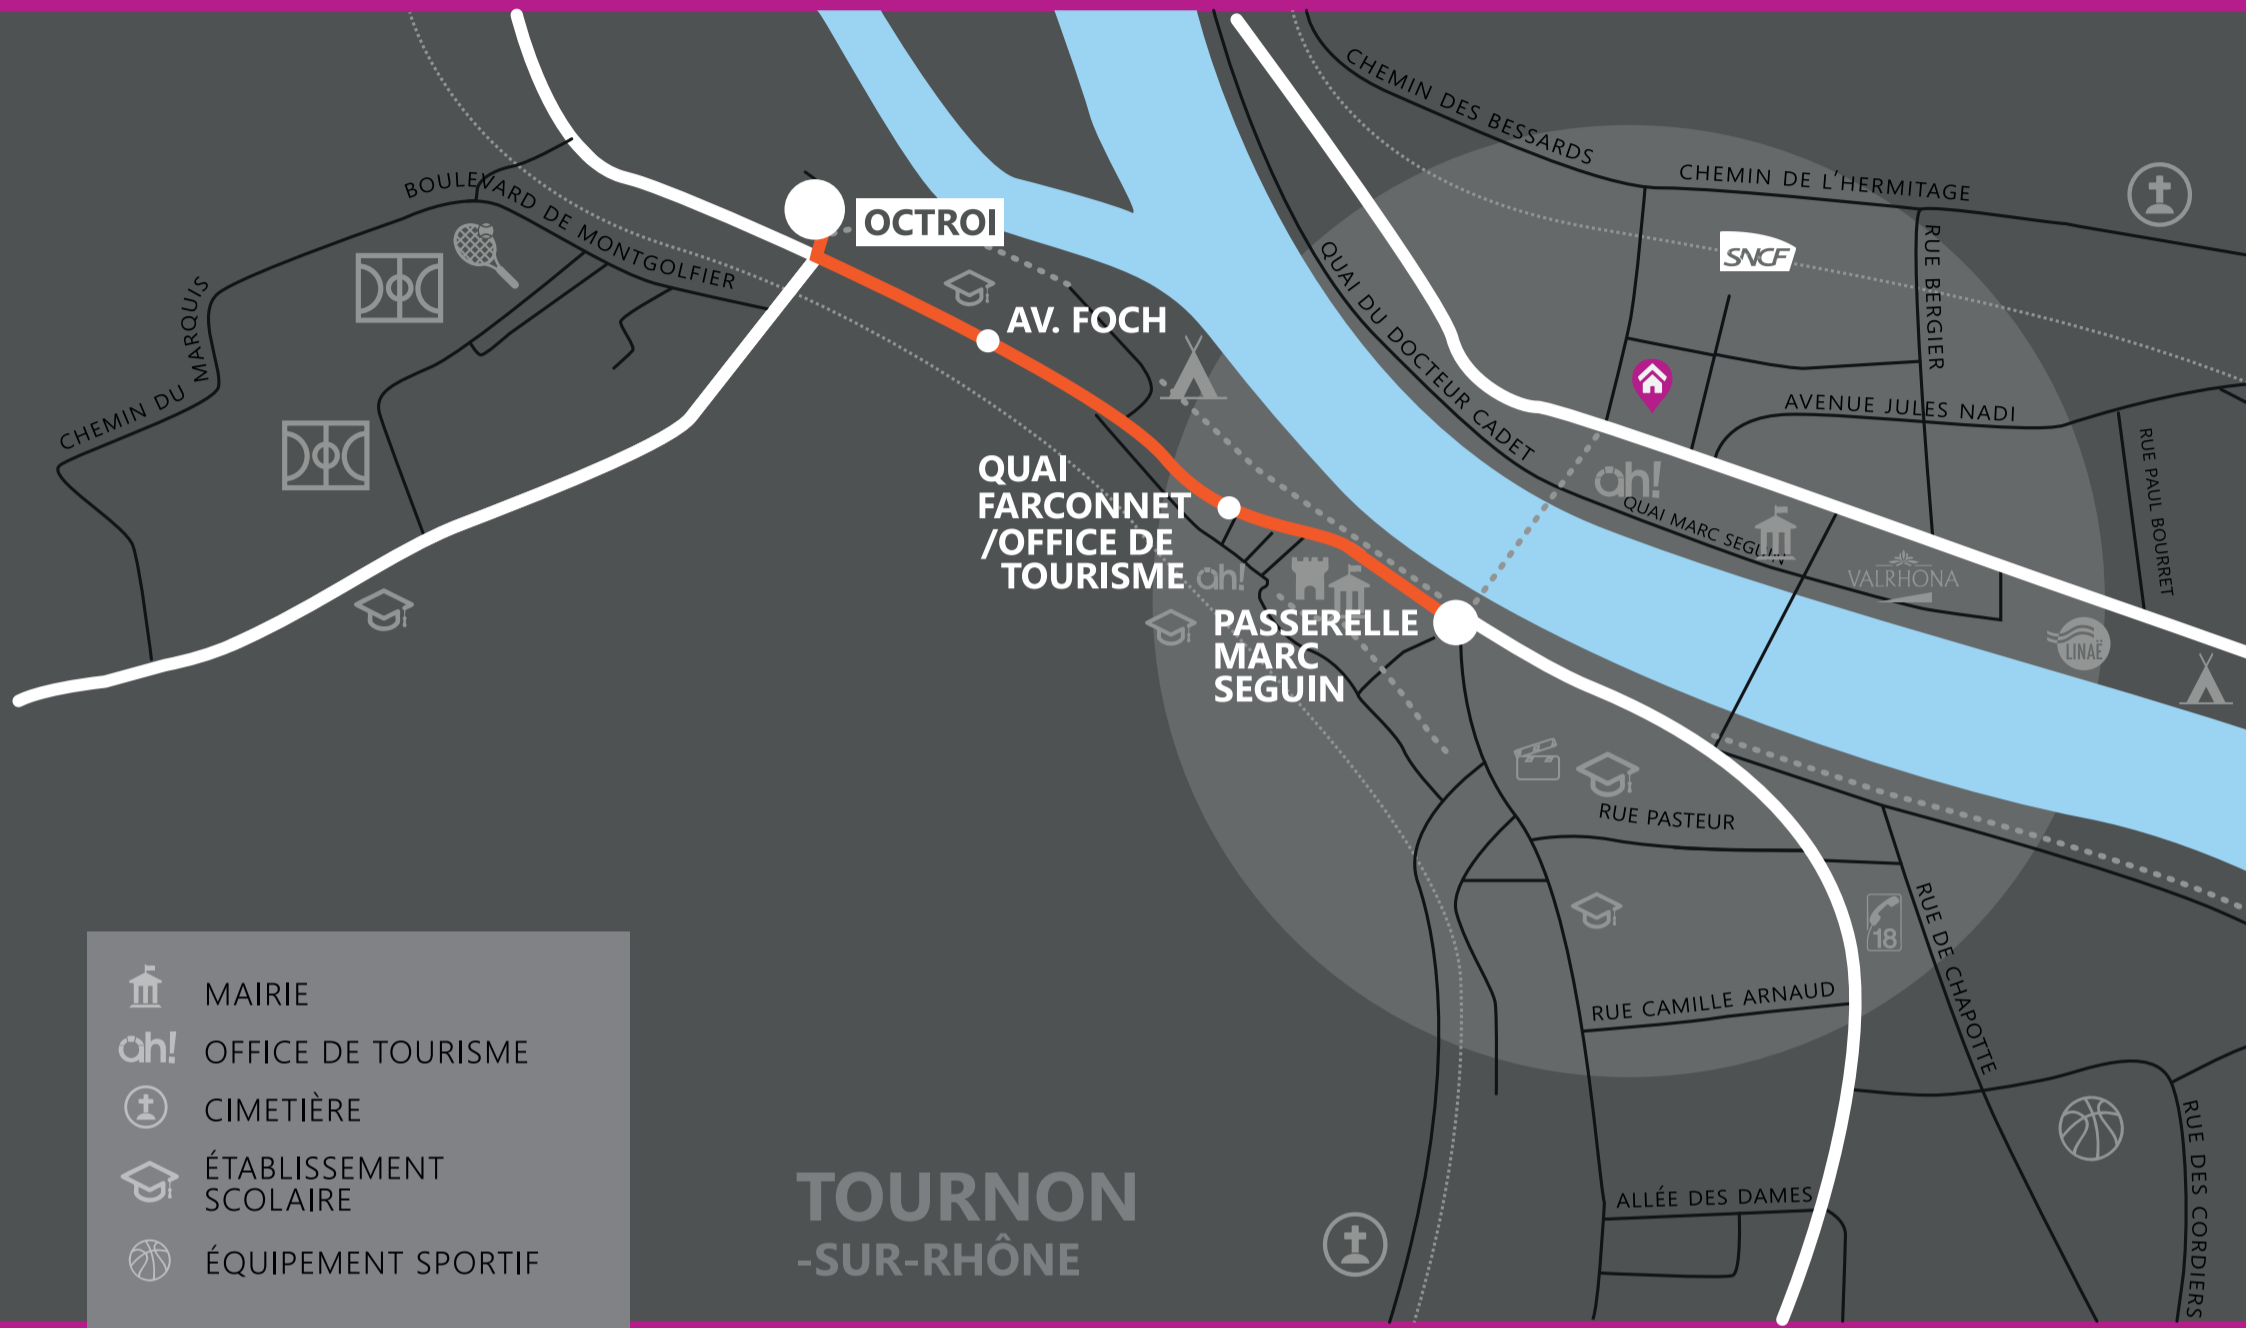

TAIN-GARE SNCF

> TAIN-LES LOTS/LA TEPPE

NAVETTE GRATUITE

Passage toutes les 30 minutes de 8 h à 20 h
Vérifiez votre direction auprès du conducteur

LE BUS

D'ARDÈCHE EN HERMITAGE

+ d'infos • www.archeagglo.fr/LEBUS
• 04 75 81 09 09
• lebus@archeagglo.fr

● TOURNON-OCTROI > SAINT-JEAN-DE-MUZOLS

NAVETTE GRATUITE

Passage toutes les 30 minutes de 8 h à 20 h
Vérifiez votre direction auprès du conducteur

LE BUS

D'ARDÈCHE EN HERMITAGE

- + d'infos • www.archeagglo.fr/LEBUS
• 04 75 81 09 09
• lebus@archeagglo.fr

● **TOURNON-OCTROI**
 > **TOURNON-PASSERELLE**

NAVETTE GRATUITE

Passage toutes les 30 minutes de 8 h à 20 h
 Vérifiez votre direction auprès du conducteur

LE BUS

D'ARDÈCHE EN HERMITAGE

ARCHE
Agglo

TOURNON
SUR
RHÔNE

- + d'infos • www.archeagglo.fr/LEBUS
 • 04 75 81 09 09
 • lebus@archeagglo.fr

● TOURNON-HÔPITAL > TOURNON-GARE ROUTIÈRE

NAVETTE GRATUITE

Passage toutes les 30 minutes de 8 h à 20 h
Vérifiez votre direction auprès du conducteur