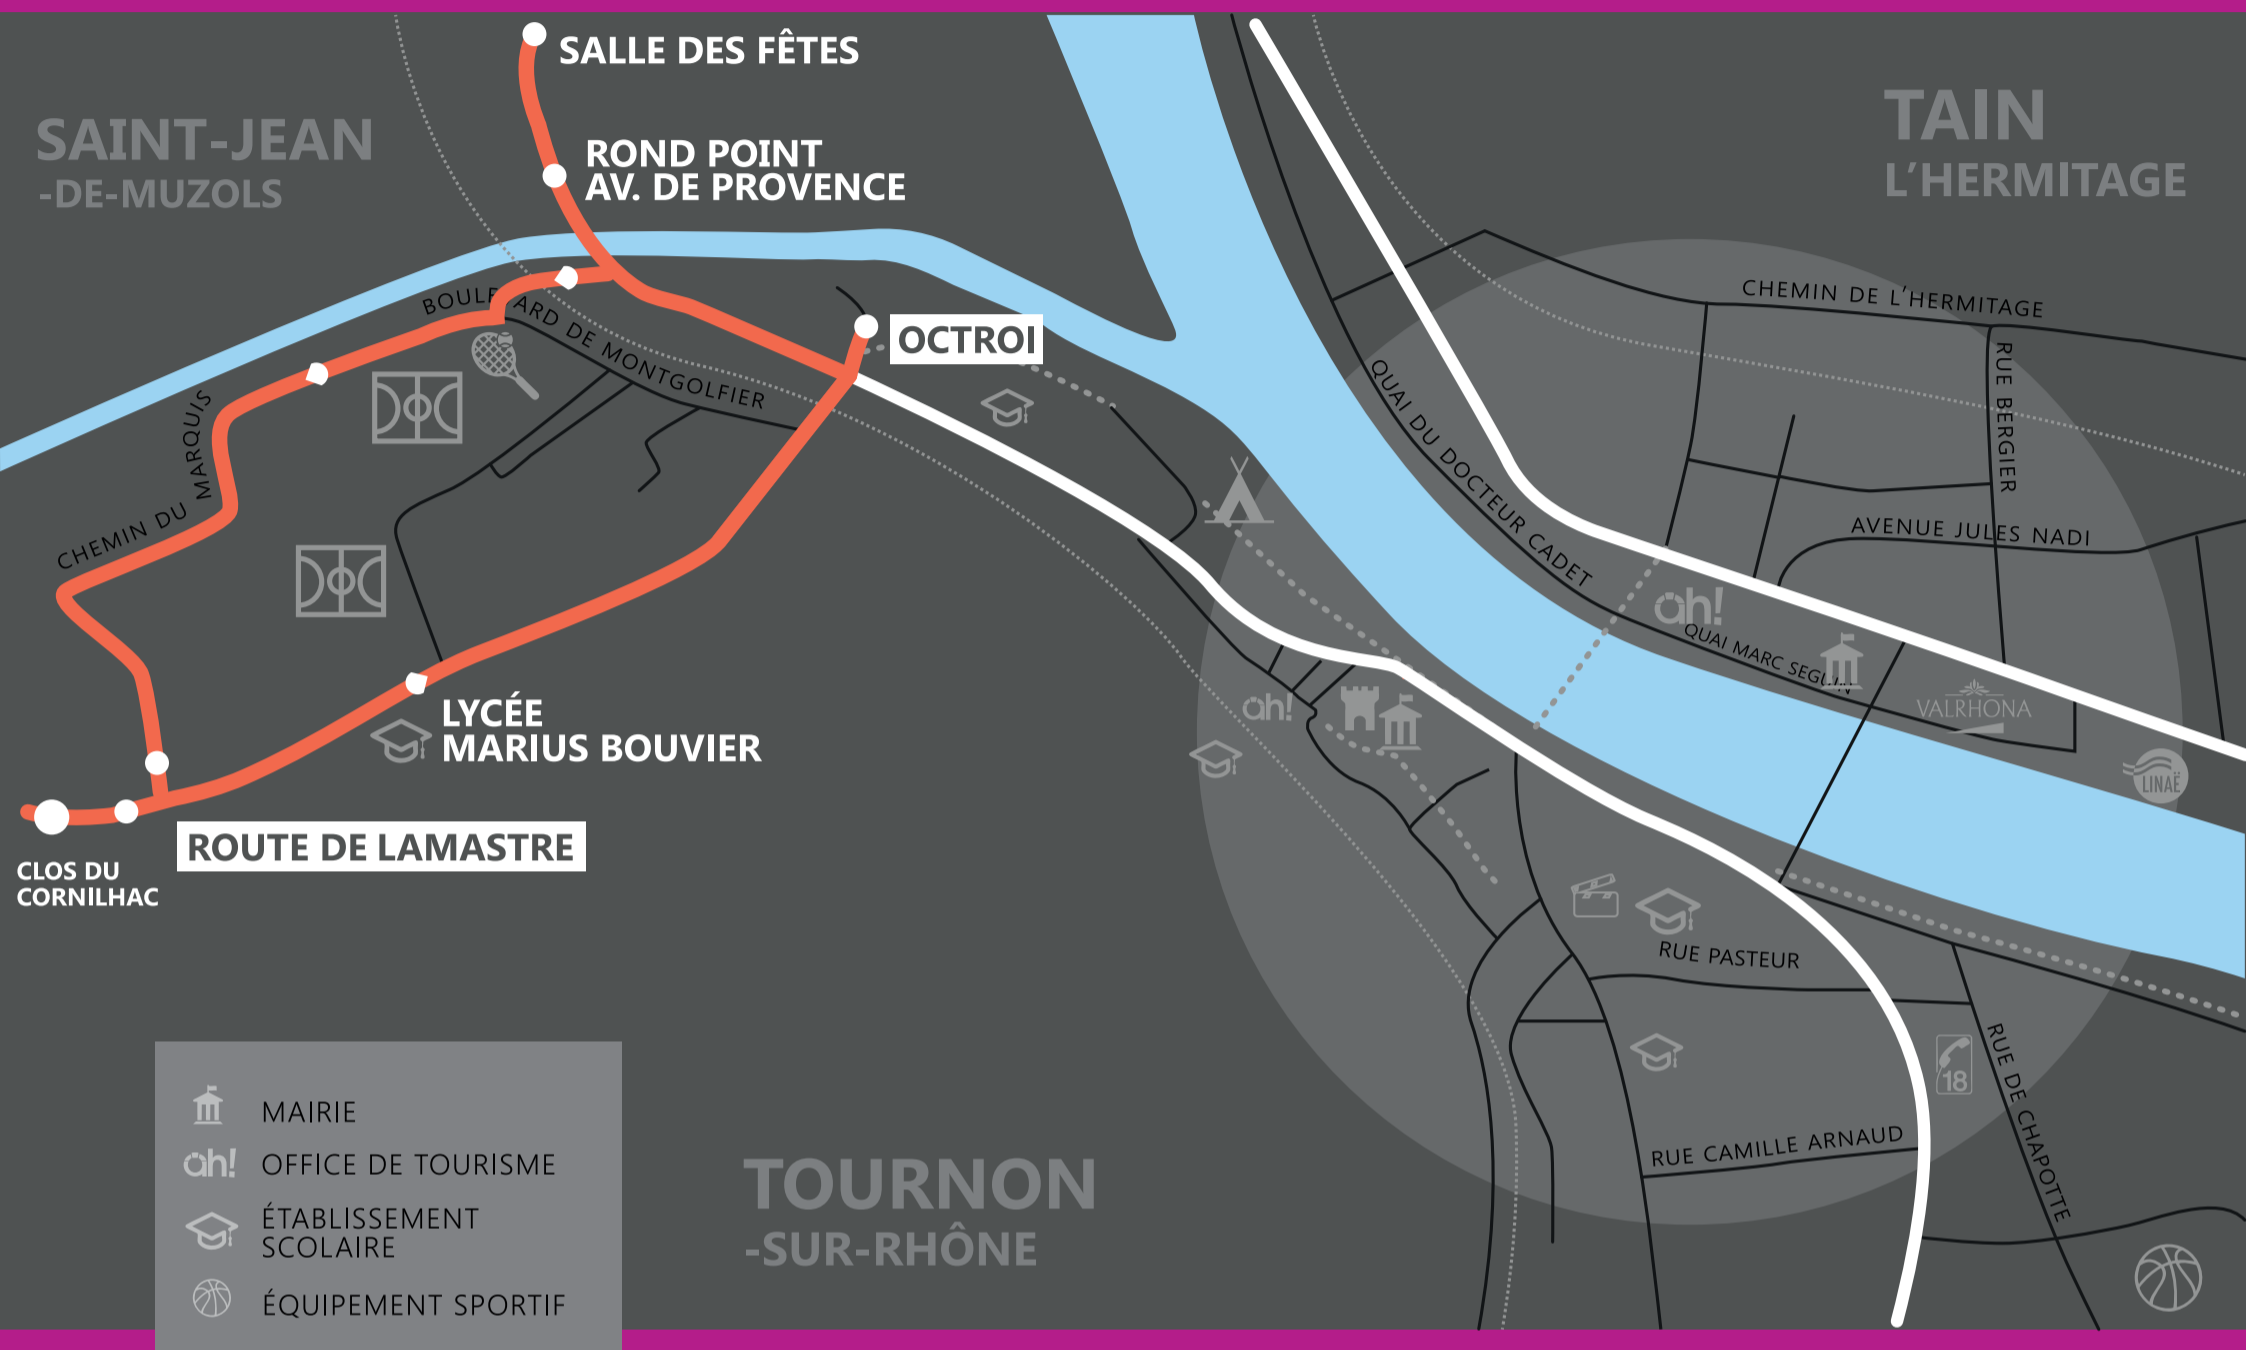

TAIN-GARE SNCF

> TAIN-LES LOTS/LA TEPPE

NAVETTE GRATUITE

Passage toutes les 30 minutes de 8 h à 20 h
Vérifiez votre direction auprès du conducteur

LE BUS

D'ARDÈCHE EN HERMITAGE

+ d'infos • www.archeagglo.fr/LEBUS
• 04 75 81 09 09
• lebus@archeagglo.fr

● TOURNON-OCTROI > SAINT-JEAN-DE-MUZOLS

NAVETTE GRATUITE

Passage toutes les 30 minutes de 8 h à 20 h
Vérifiez votre direction auprès du conducteur

LE BUS

D'ARDÈCHE EN HERMITAGE

- + d'infos • www.archeagglo.fr/LEBUS
• 04 75 81 09 09
• lebus@archeagglo.fr

● **TOURNON-OCTROI**
 > **TOURNON-PASSERELLE**

NAVETTE GRATUITE

Passage toutes les 30 minutes de 8 h à 20 h
 Vérifiez votre direction auprès du conducteur

LE BUS

D'ARDÈCHE EN HERMITAGE

ARCHE
Agglo

TOURNON
SUR
RHÔNE

- + d'infos • www.archeagglo.fr/LEBUS
 • 04 75 81 09 09
 • lebus@archeagglo.fr

● TOURNON-HÔPITAL > TOURNON-GARE ROUTIÈRE

NAVETTE GRATUITE

Passage toutes les 30 minutes de 8 h à 20 h
Vérifiez votre direction auprès du conducteur