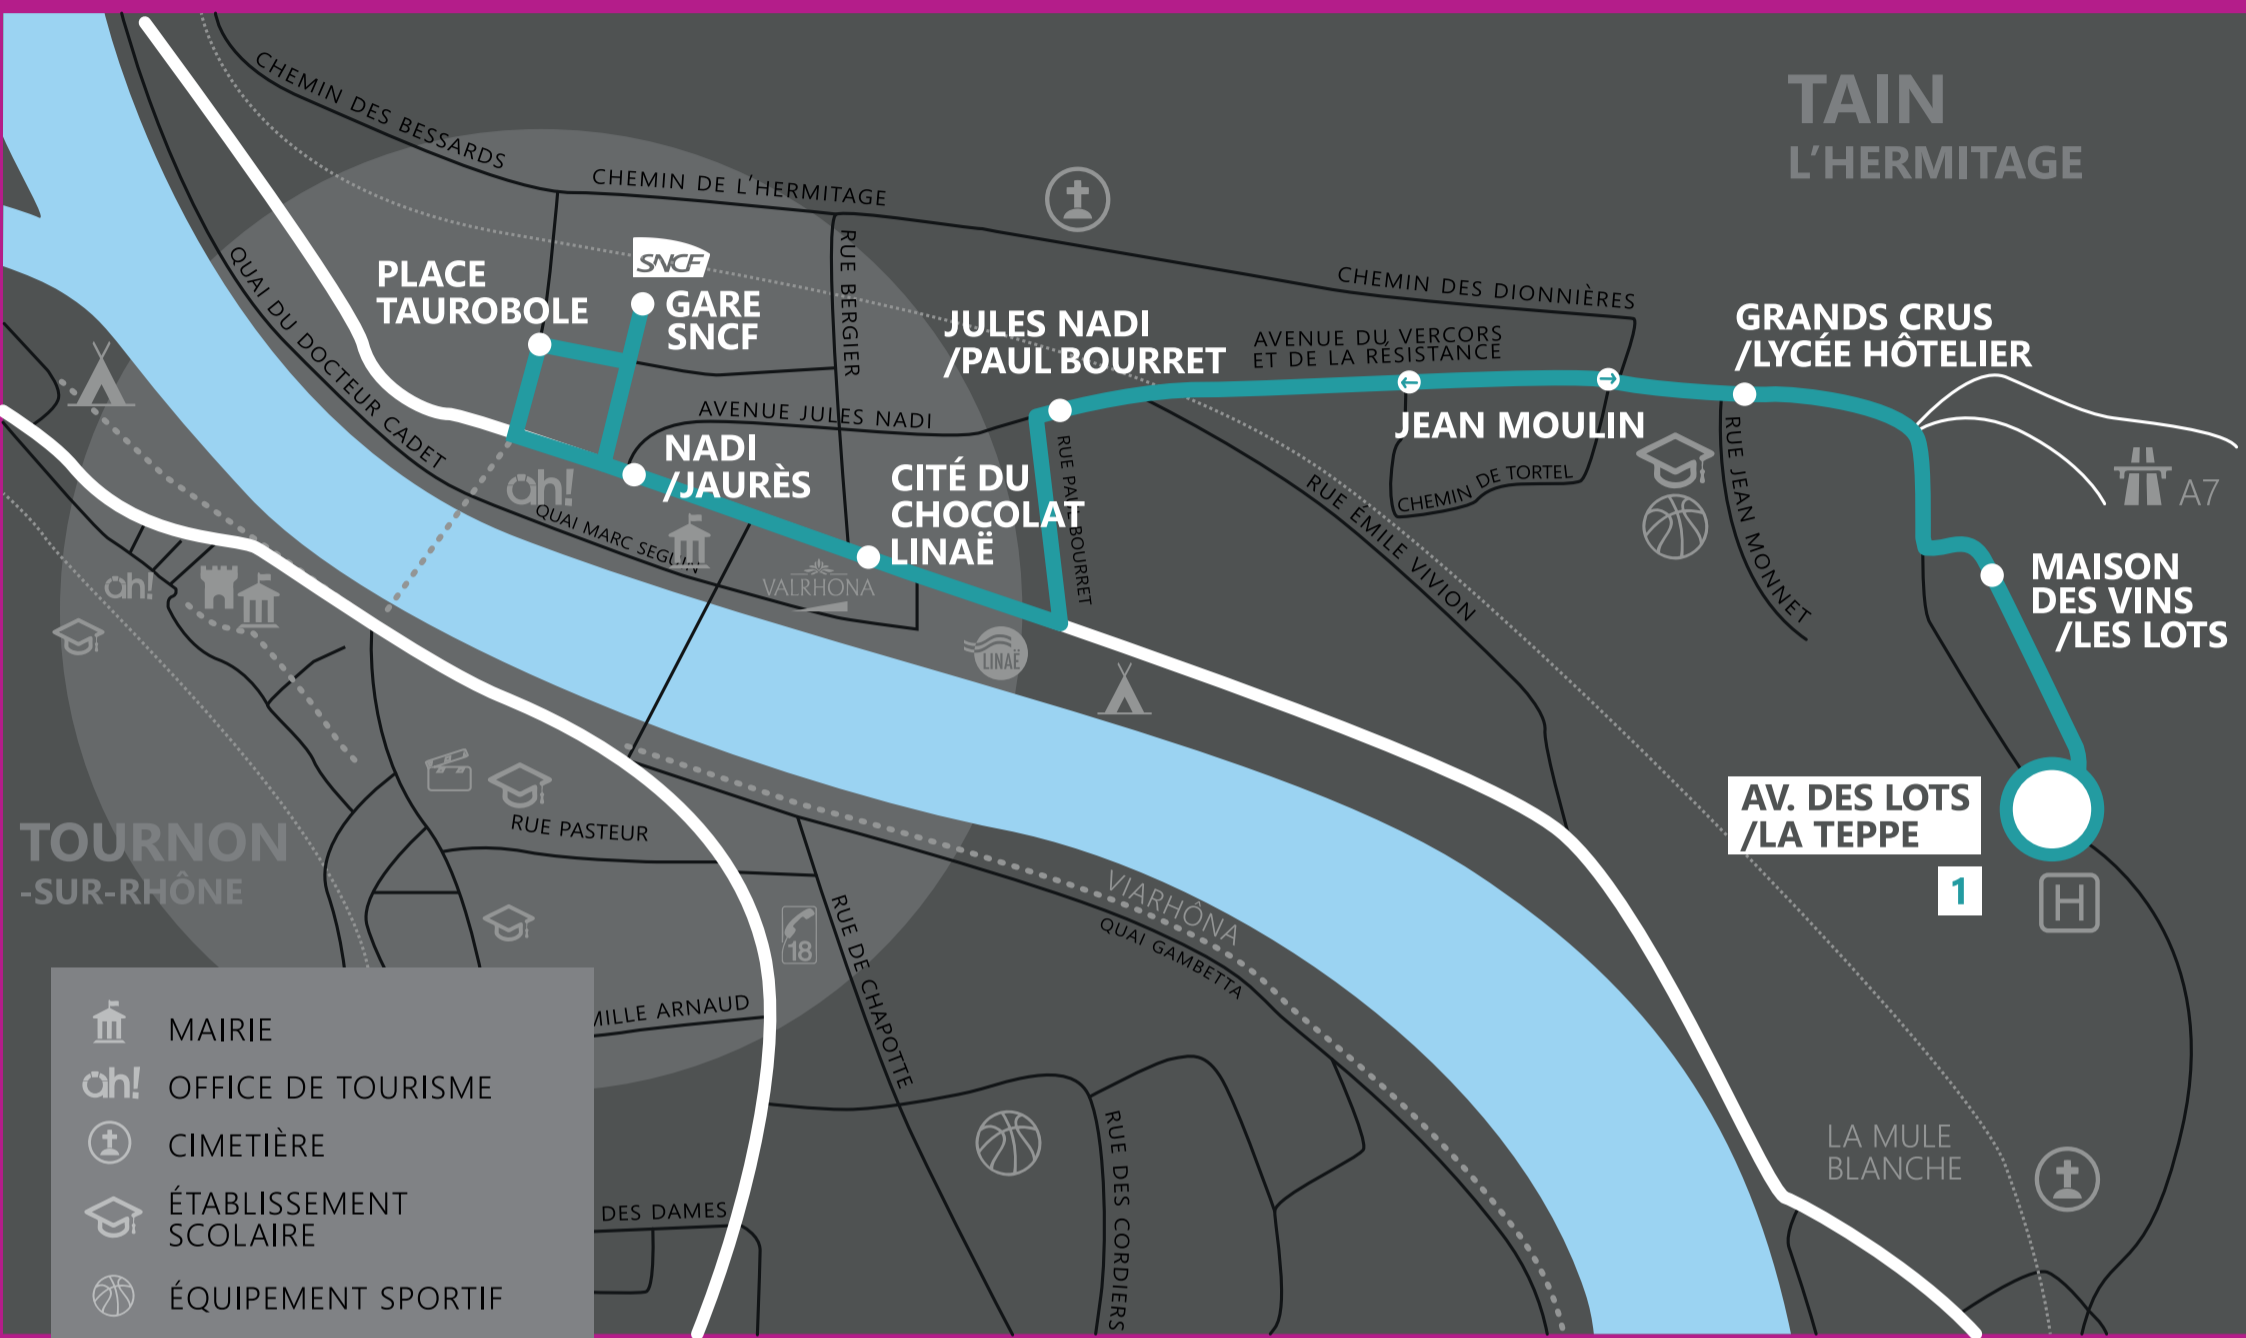

TAIN-GARE SNCF

> TAIN-LES LOTS/LA TEPPE

NAVETTE GRATUITE

Passage toutes les 30 minutes de 8 h à 20 h
Vérifiez votre direction auprès du conducteur

LE BUS

D'ARDÈCHE EN HERMITAGE

+ d'infos • www.archeagglo.fr/LEBUS
• 04 75 81 09 09
• lebus@archeagglo.fr

● TOURNON-OCTROI > SAINT-JEAN-DE-MUZOLS

NAVETTE GRATUITE

Passage toutes les 30 minutes de 8 h à 20 h
Vérifiez votre direction auprès du conducteur

LE BUS

D'ARDÈCHE EN HERMITAGE

- + d'infos • www.archeagglo.fr/LEBUS
• 04 75 81 09 09
• lebus@archeagglo.fr

● **TOURNON-OCTROI**
 > **TOURNON-PASSERELLE**

NAVETTE GRATUITE

Passage toutes les 30 minutes de 8 h à 20 h
 Vérifiez votre direction auprès du conducteur

LE BUS

D'ARDÈCHE EN HERMITAGE

ARCHE
Agglo

TOURNON
SUR
RHÔNE

- + d'infos • www.archeagglo.fr/LEBUS
 • 04 75 81 09 09
 • lebus@archeagglo.fr

● TOURNON-HÔPITAL > TOURNON-GARE ROUTIÈRE

NAVETTE GRATUITE

Passage toutes les 30 minutes de 8 h à 20 h
Vérifiez votre direction auprès du conducteur