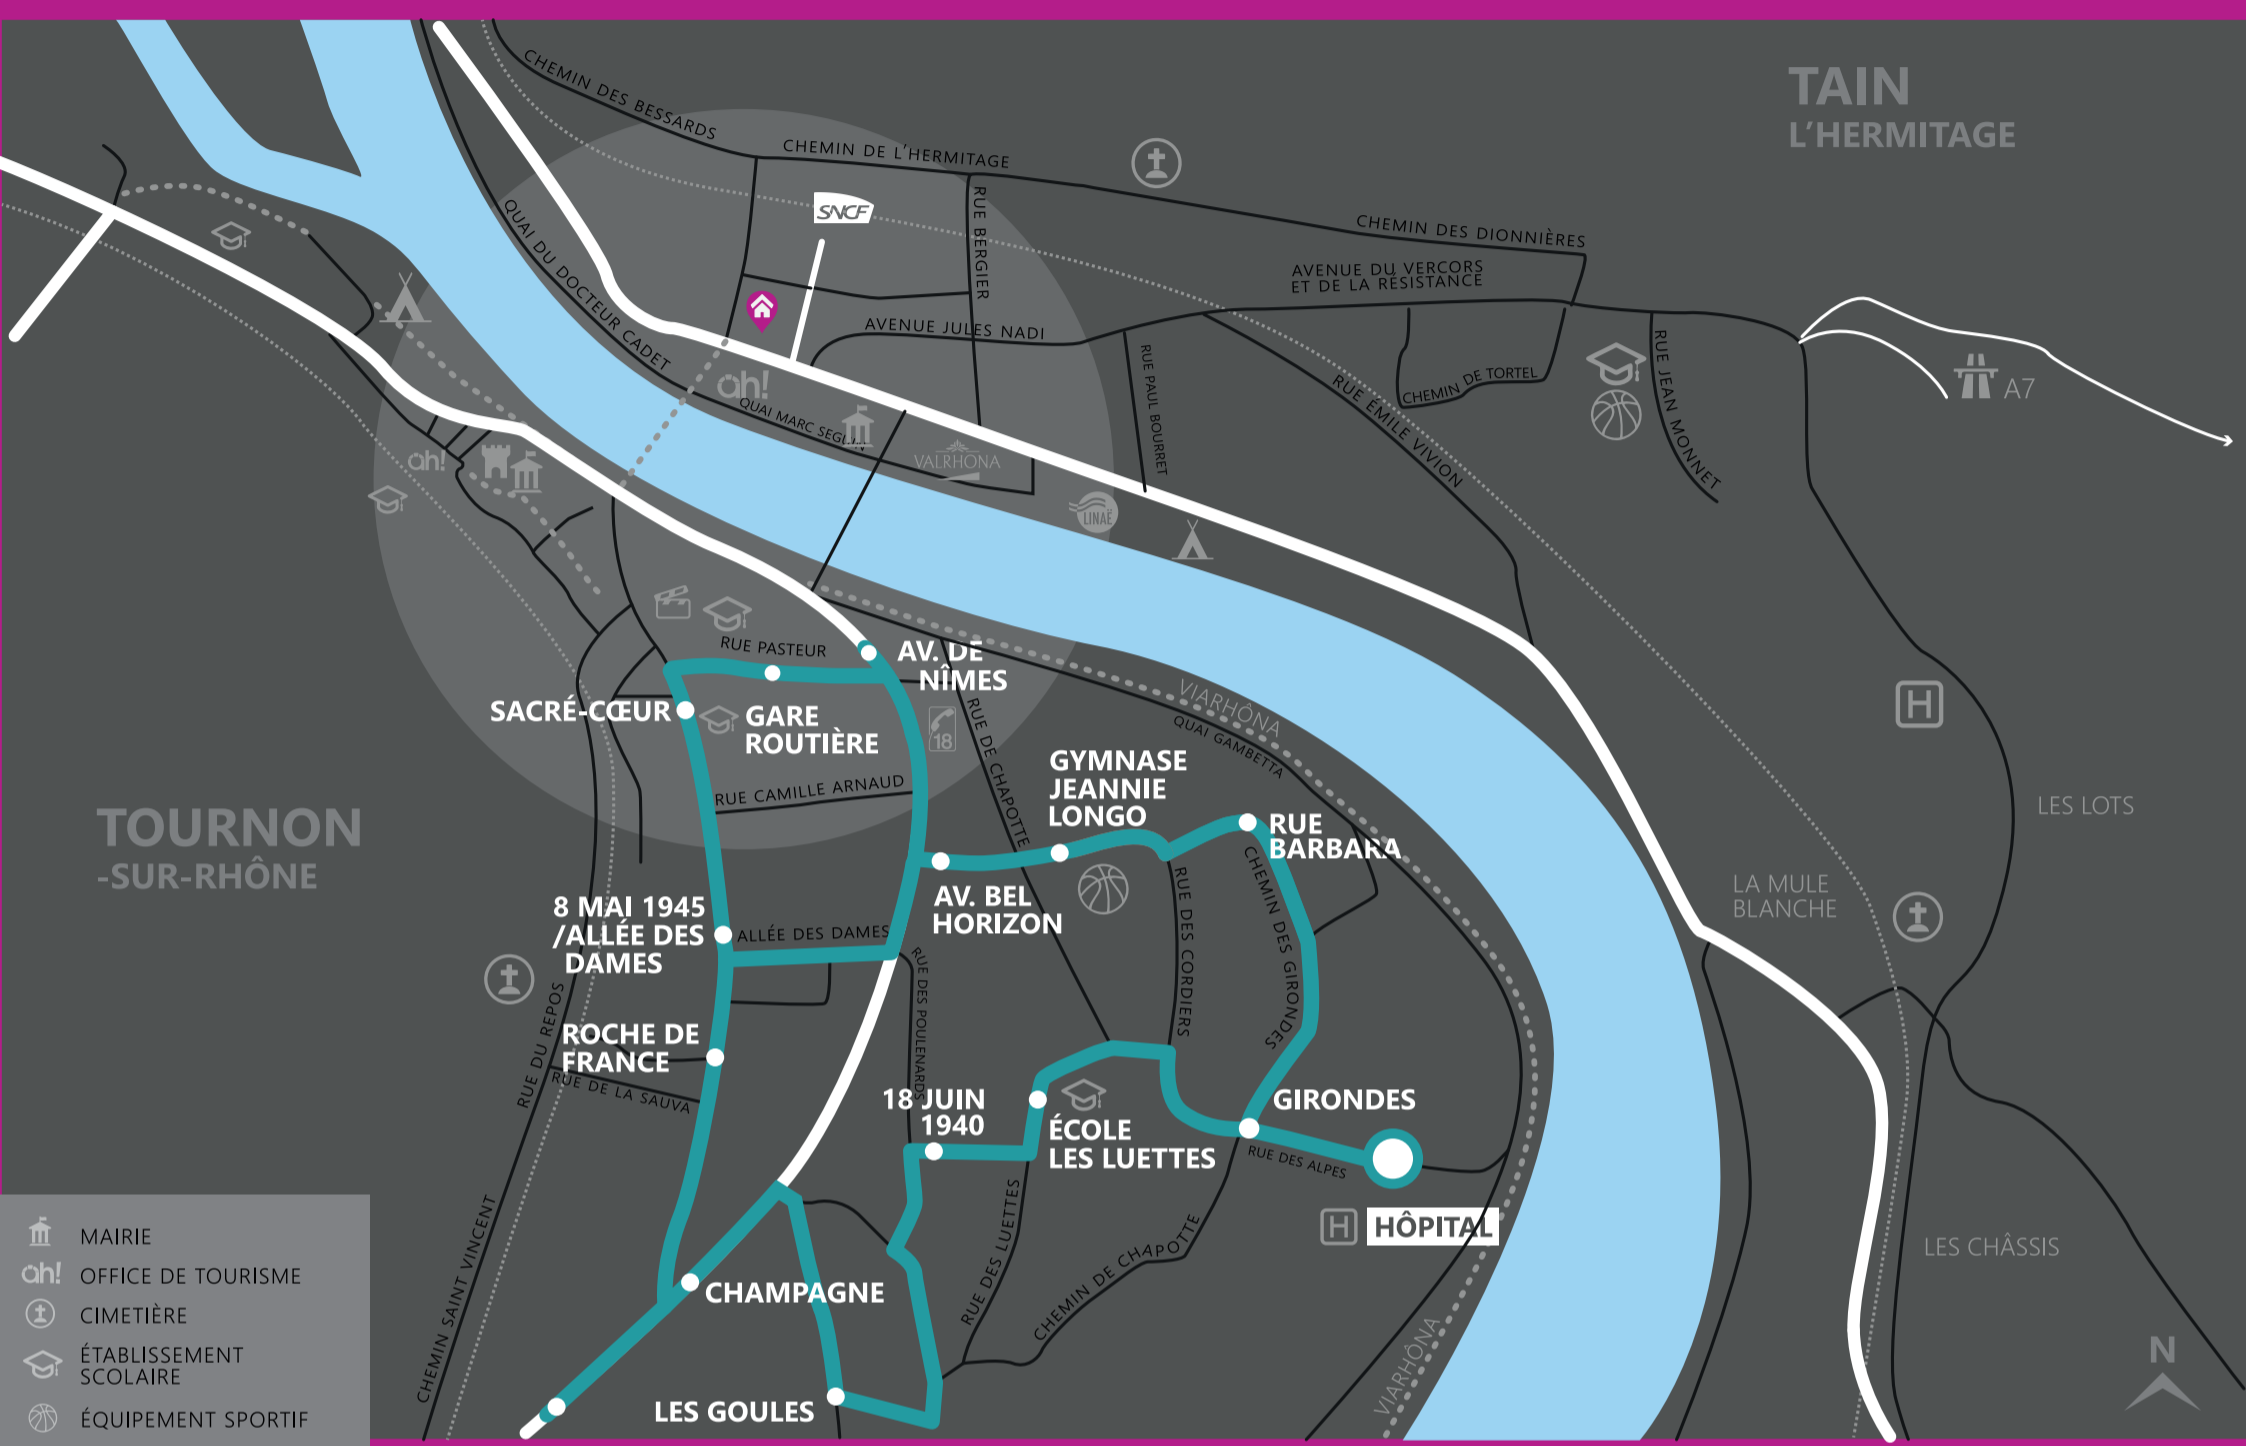

TAIN-GARE SNCF

> TAIN-LES LOTS/LA TEPPE

NAVETTE GRATUITE

Passage toutes les 30 minutes de 8 h à 20 h
Vérifiez votre direction auprès du conducteur

LE BUS

D'ARDÈCHE EN HERMITAGE

+ d'infos • www.archeagglo.fr/LEBUS
• 04 75 81 09 09
• lebus@archeagglo.fr

● TOURNON-OCTROI > SAINT-JEAN-DE-MUZOLS

NAVETTE GRATUITE

Passage toutes les 30 minutes de 8 h à 20 h
Vérifiez votre direction auprès du conducteur

LE BUS

D'ARDÈCHE EN HERMITAGE

- + d'infos • www.archeagglo.fr/LEBUS
• 04 75 81 09 09
• lebus@archeagglo.fr

● **TOURNON-OCTROI**
 > **TOURNON-PASSERELLE**

NAVETTE GRATUITE

Passage toutes les 30 minutes de 8 h à 20 h
 Vérifiez votre direction auprès du conducteur

LE BUS

D'ARDÈCHE EN HERMITAGE

ARCHE
Agglo

TOURNON
SUR
RHÔNE

- + d'infos • www.archeagglo.fr/LEBUS
 • 04 75 81 09 09
 • lebus@archeagglo.fr

● TOURNON-HÔPITAL > TOURNON-GARE ROUTIÈRE

NAVETTE GRATUITE

Passage toutes les 30 minutes de 8 h à 20 h
Vérifiez votre direction auprès du conducteur