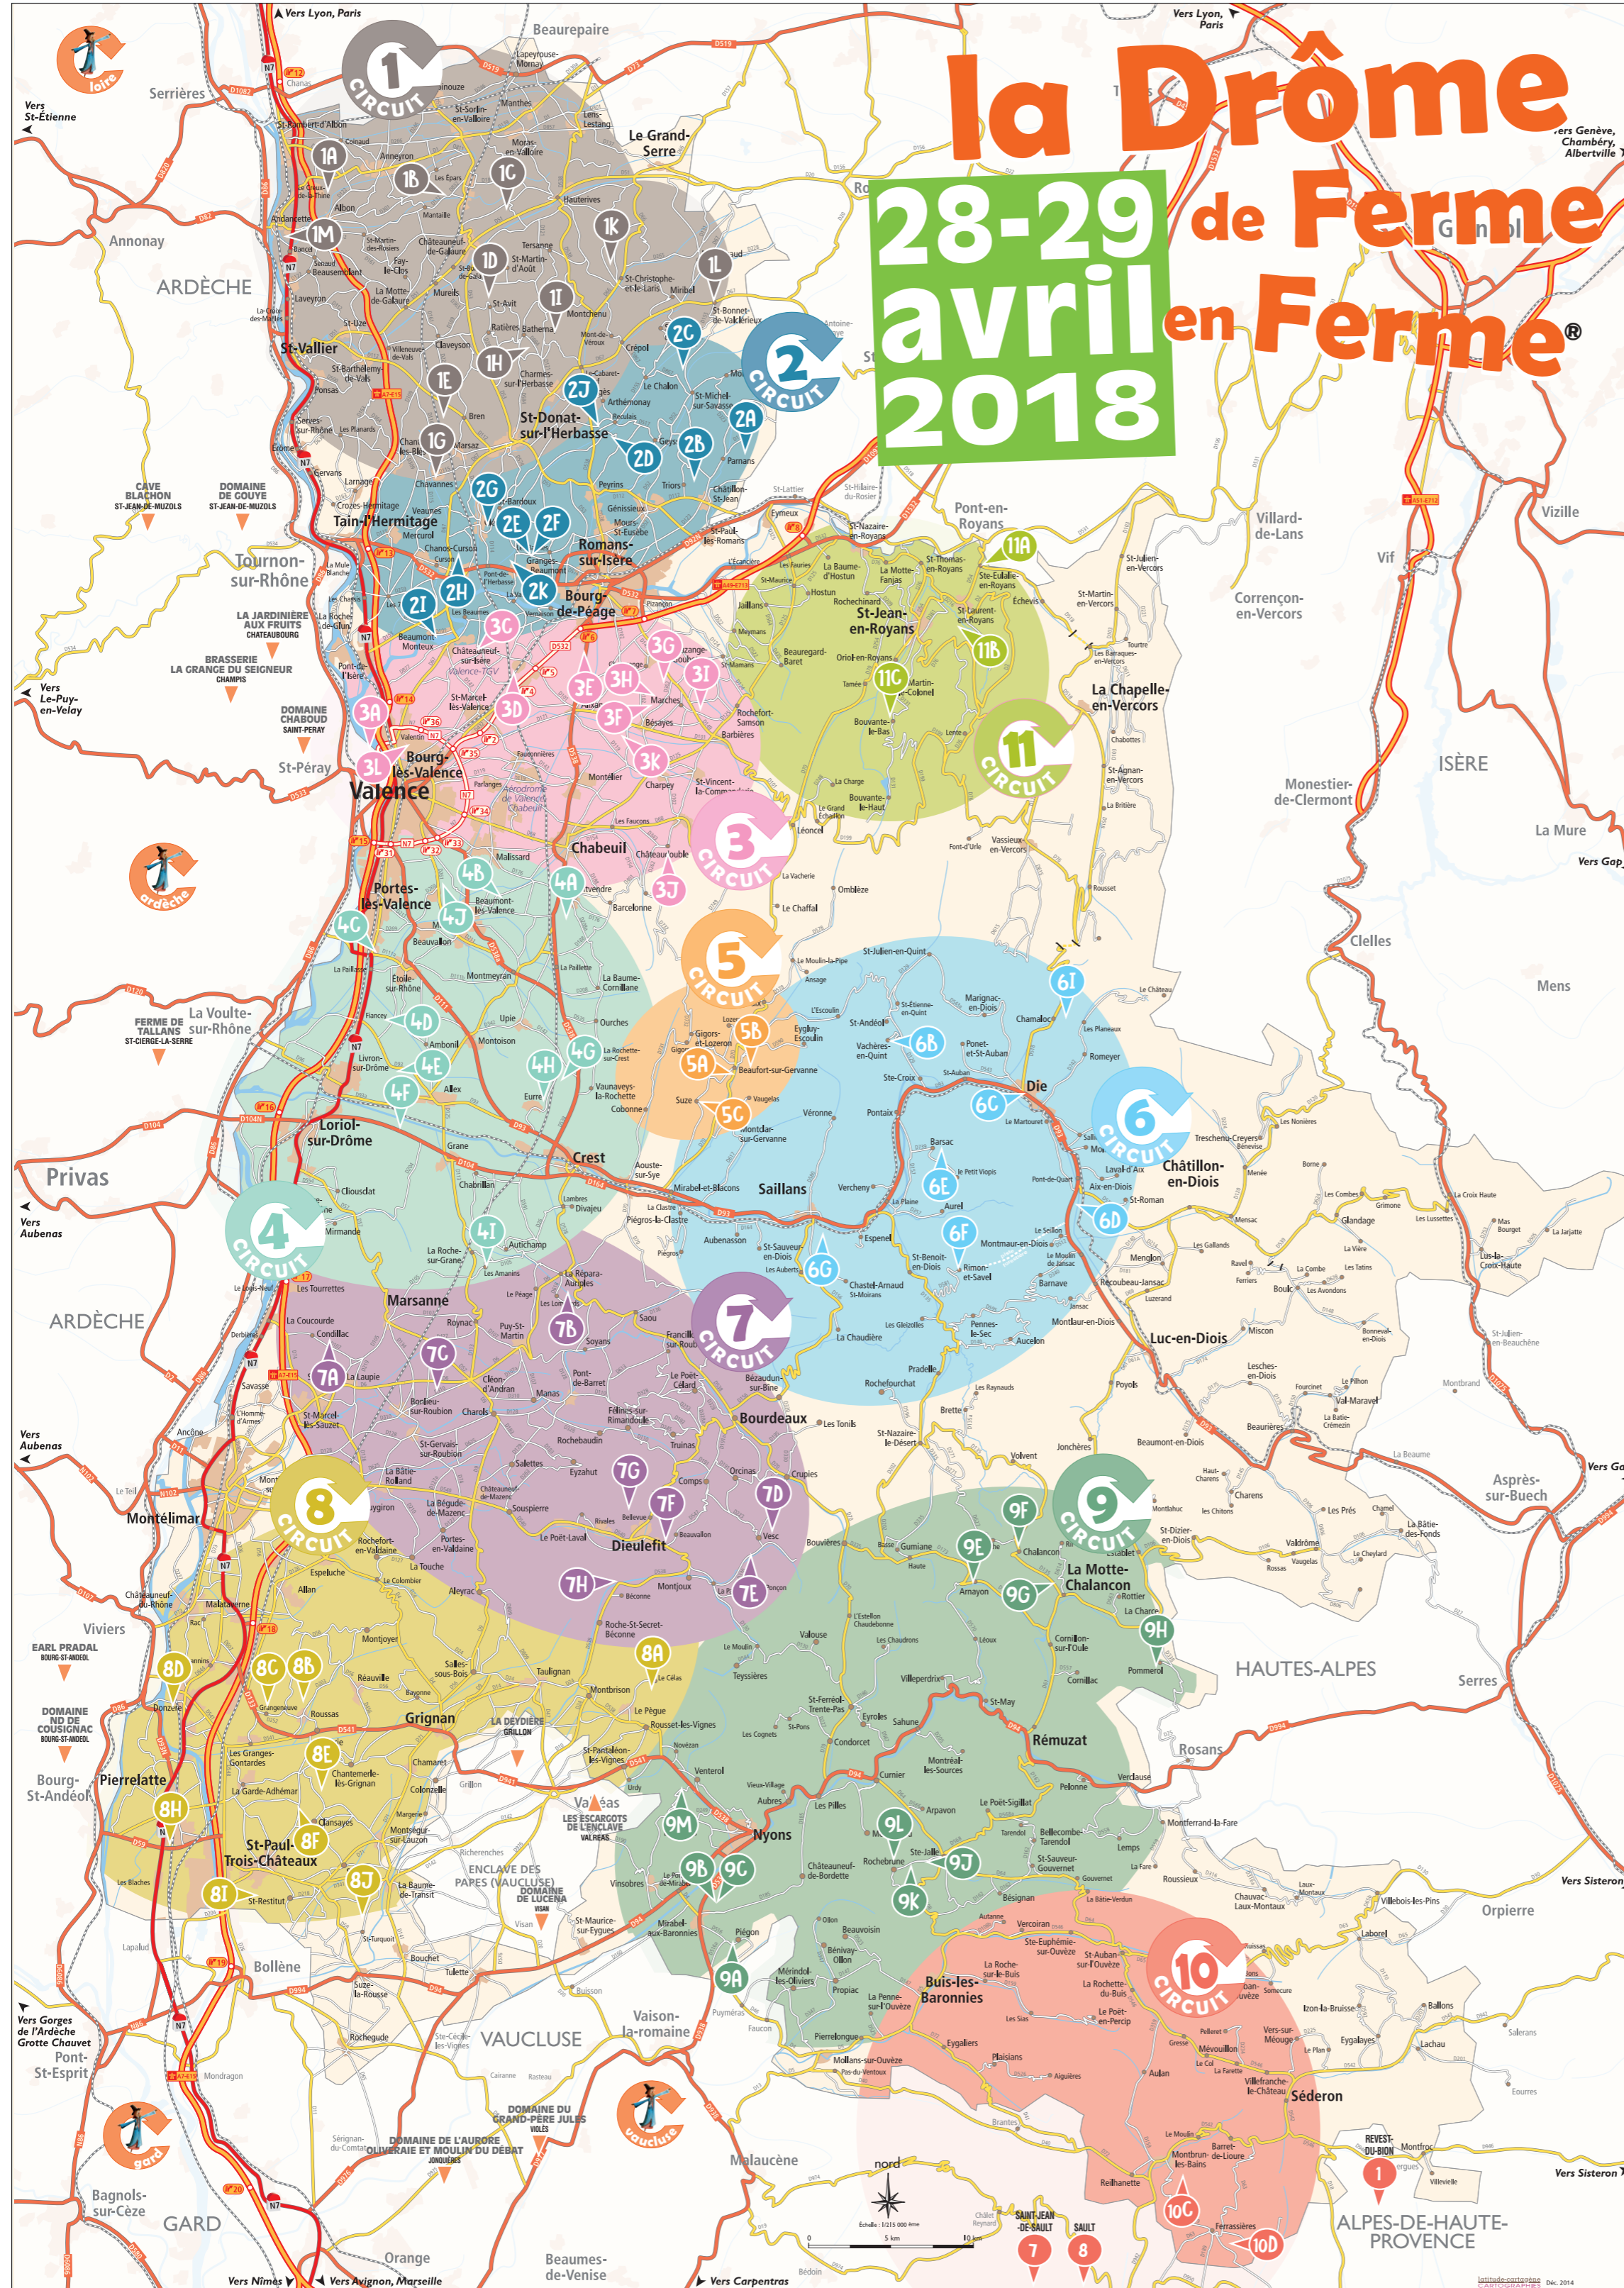

édito

Les 28 et 29 avril, nous, agricultrices et agriculteurs de la Drôme, vous ouvrons les portes de nos fermes pour vous faire partager notre métier, nos produits et nos valeurs, tournés vers une agriculture durable, pour le maintien de campagnes vivantes et solidaires. Depuis plus de 25 ans, le CIVAM de la Drôme (Centre D'Initiatives pour Valoriser l'Agriculture et le Milieu Rural) nous accompagne dans ce projet collectif. Nous vous expliquerons tout de nos savoir-faire grâce à des visites guidées de qualité et nous vous réserverons parfois le meilleur pour la « faim » ! Alors suivez l'épouvantail, notre sympathique mascotte, qui vous amène sans encombre jusqu'aux fermes ouvertes et accueillantes.

Le CIVAM de la Drôme, un réseau d'agriculteurs et de ruraux en mouvement pour des campagnes vivantes et solidaires !

Les Centres d'Initiatives pour Valoriser l'Agriculture et le Milieu rural (CIVAM) sont des groupes d'agriculteurs et de ruraux présents partout en France qui, par l'information, l'échange et la dynamique collective, innove sur les territoires.

Suivez les flèches !

Attention, le dimanche est souvent une journée de grande affluence, alors n'oubliez pas le samedi pour vos visites !

Certaines fermes proposent une restauration. Régalez-vous !

9h-19h

1 Circuit	Herbasse • Valloire • Galaure	6 Circuit	Diols • Roanne
2 Circuit	Romans • Hermitage	7 Circuit	Vallée du Roubion • Pays de Dieuleft
3 Circuit	Monts du Matin • Valentinois	8 Circuit	Grignan • Portes de Provence
4 Circuit	Plaine de la Drôme	9 Circuit	Nyonnais
5 Circuit	Pays de la Gervanne	10 Circuit	Baronnies • Pays de Saull
11 Circuit	Royans • Vercors	Continuez De Ferme en Ferme® dans les départements voisins en Ardèche, Loire, Haute-Loire, Ain, Rhône, Gard et Vaucluse >>> www.defermeenferme.com	