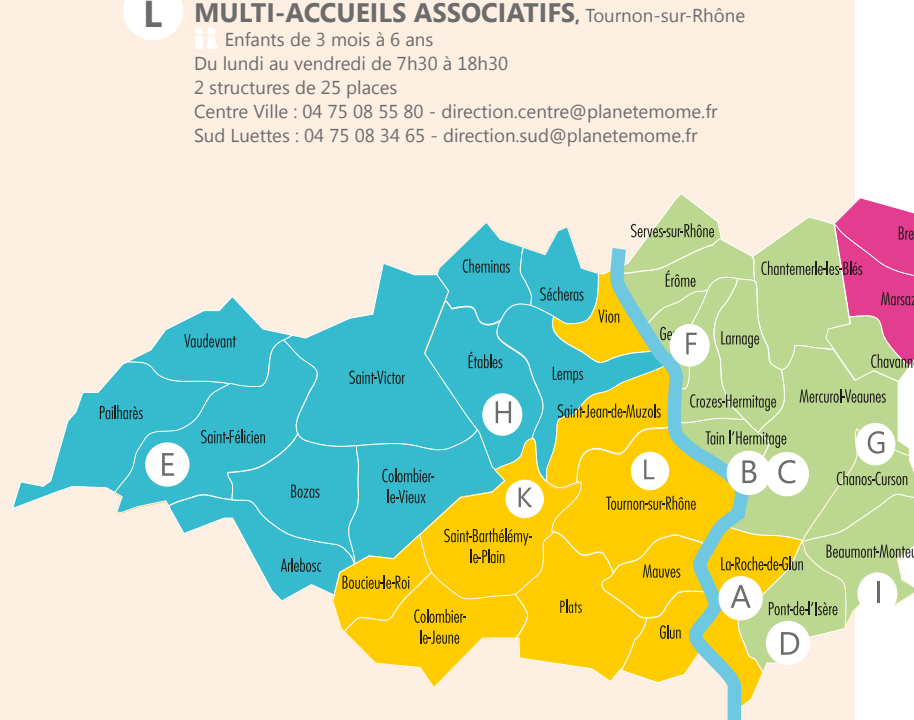

B POMME D'API, Tain l'Hermitage
👶👶 Enfants de 10 semaines à 4 ans
Du lundi au vendredi de 7h30 à 18h30
24 places

C LES P'TITS BOUCHONS, Tain l'Hermitage
👶👶 Enfants de 10 semaines à 4 ans
Du lundi au vendredi de 7h30 à 18h30
20 places

D COULEUR GRENADINE, Pont-de-l'Isère
👶👶 Enfants de 10 semaines à 4 ans
Du lundi au vendredi de 7h30 à 18h30
20 places

E LA COURTE ÉCHELLE, Saint-Félicien
👶👶 Enfants de 10 semaines à 6 ans
Du lundi au vendredi de 7h30 à 18h30
12 places

F LES P'TITS LOUPS, Crozes-Hermitage
👶👶 Enfants de 10 semaines à 4 ans
Du lundi au vendredi de 7h30 à 18h30
10 places

G LES LOUPIOTS, Chanas-Curson
👶👶 Enfants de 10 semaines à 4 ans
Du lundi au vendredi de 7h30 à 18h30
10 places

H CROQUE LUNE, Etables
👶👶 Enfants de 10 semaines à 6 ans
Tous les jours de 7h15 à 18h30
12 places

I LA FARANDOLE, Beaumont-Montoux
👶👶 Enfants de 10 semaines à 4 ans
Du lundi au vendredi de 7h30 à 18h30
10 places

J LES LUTINS, Saint-Donat-sur-l'Herbasse
👶👶 Enfants de 10 semaines à 6 ans
Du lundi au vendredi de 7h15 à 18h30
39 places

K PERLE DE LUNE, Saint-Barthélemy-le-Plain
👶👶 Enfants de 10 semaines à 6 ans
Lundi, mardi, jeudi et vendredi de 7h15 à 18h30
Mercredi de 8h à 18h
10 places

L MULTI-ACCUEILS ASSOCIATIFS, Tournon-sur-Rhône
👶👶 Enfants de 3 mois à 6 ans
Du lundi au vendredi de 7h30 à 18h30
2 structures de 25 places
Centre Ville : 04 75 08 55 80 - direction.centre@planetemome.fr
Sud Luettes : 04 75 08 34 65 - direction.sud@planetemome.fr

4 relais petite enfance

6 animatrices responsables au service des familles, des assistants maternels et des enfants.

Information, accompagnement et suivi
Temps d'éveil et d'animation pour les assistants maternels et les enfants.

RPE DES CÔTEAUX

2 animatrices responsables

Espace Famille, 68 rue de Chapotte
07300 Tournon-sur-Rhône

04 82 77 07 54

k.darnaud@archeagglo.fr • 06 16 52 23 18

m.aracil@archeagglo.fr • 06 77 43 41 59

RPE DU PLATEAU

1 animatrice responsable

Rue du vieux pont - 07410 Saint-Félicien

07 71 91 57 18

m.fabre@archeagglo.fr

RPE DES VIGNES

2 animatrices responsables

ZA Les Fleurons, allée du Millésime

26600 Mercuriol

04 26 78 57 30

a.bausseron@archeagglo.fr • 06 77 43 80 19

i.chebbi@archeagglo.fr • 06 27 15 14 14

RPE DES COLLINES

1 animatrice responsable

Lac de Champos – BP 2

26260 Saint-Donat-sur-l'Herbasse

04 26 78 57 71 • 06 04 59 69 82

c.buche@archeagglo.fr

Accueil individuel

Pour obtenir la liste des assistants maternels, merci de contacter directement le RPE de votre secteur