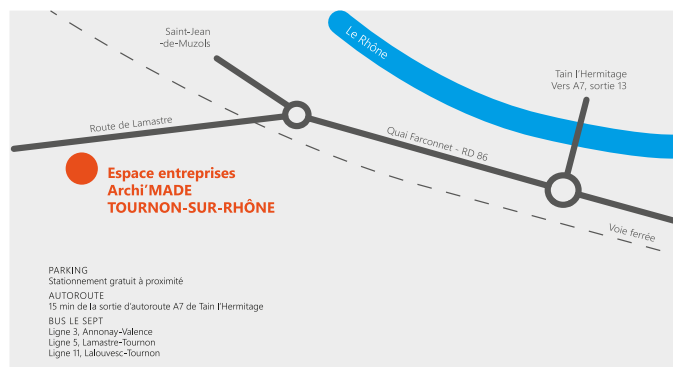

7 ROUTE DE LAMASTRE
07300 TOURNON-SUR-RHÔNE
04 26 78 57 42