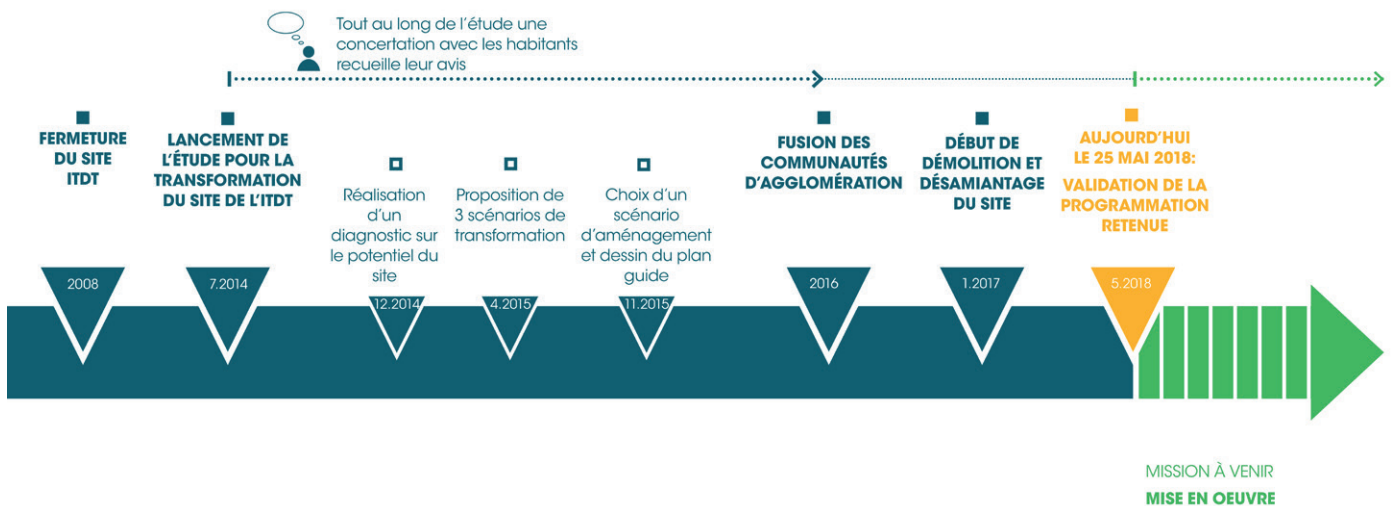

De la fermeture du site à aujourd'hui

BP 103
3, rue des Condamines
07300 Mauves
accueil@archeagglo.fr
04 26 78 78 78

CONTACT PRESSE
Hélène SERRET
h.serret@archeagglo.fr
04 26 78 57 36

Vivre & Entreprendre ICI
ARCHE Agglo.fr