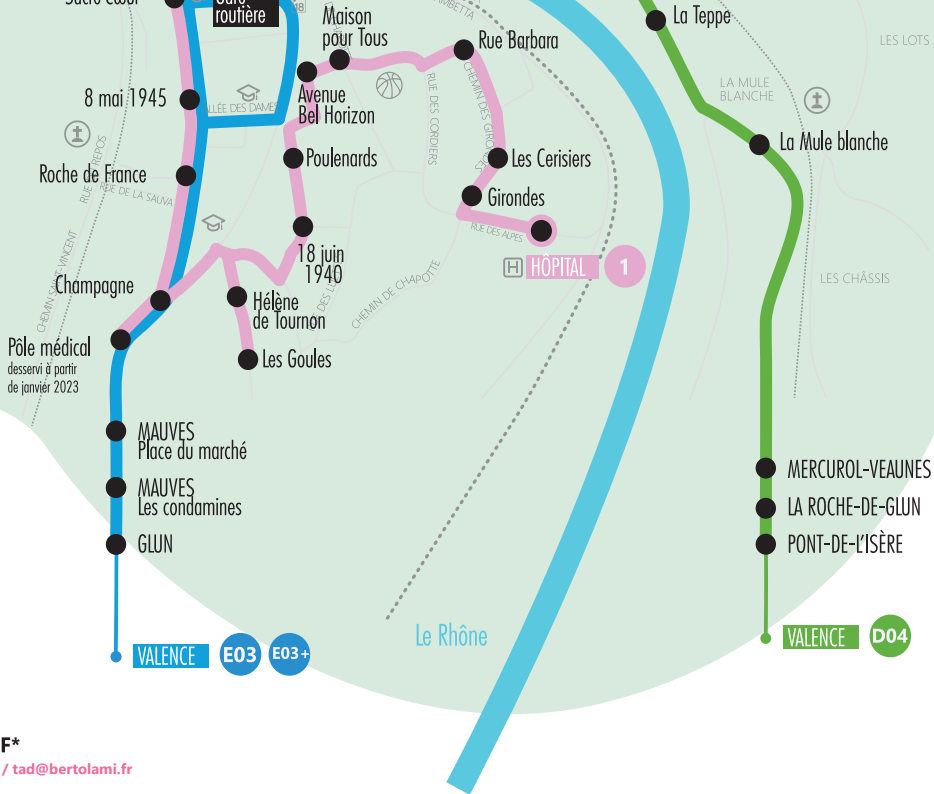

Tournon-sur-Rhône

- MAIRIE
- OFFICE DE TOURISME
- CIMETIÈRE
- ÉTABLISSEMENT SCOLAIRE
- ÉQUIPEMENT SPORTIF
- ARRÊT DESSERVI DANS LES 2 SENS
- ARRÊT DESSERVI DANS UN SENS

Les lignes ARCHE Agglo

1 TOURNON • TAIN L'HERMITAGE

11 LALOUVESC • SAINT-FÉLICIEN
TOURNON • TAIN L'HERMITAGE SNCF*

*TAD : RÉSERVATION OBLIGATOIRE AU 04 28 70 79 75

15 SAINT-DONAT • TAIN L'HERMITAGE SNCF*

*TAD : RÉSERVATION OBLIGATOIRE AU 04 75 45 21 88 / tad@bertolami.fr