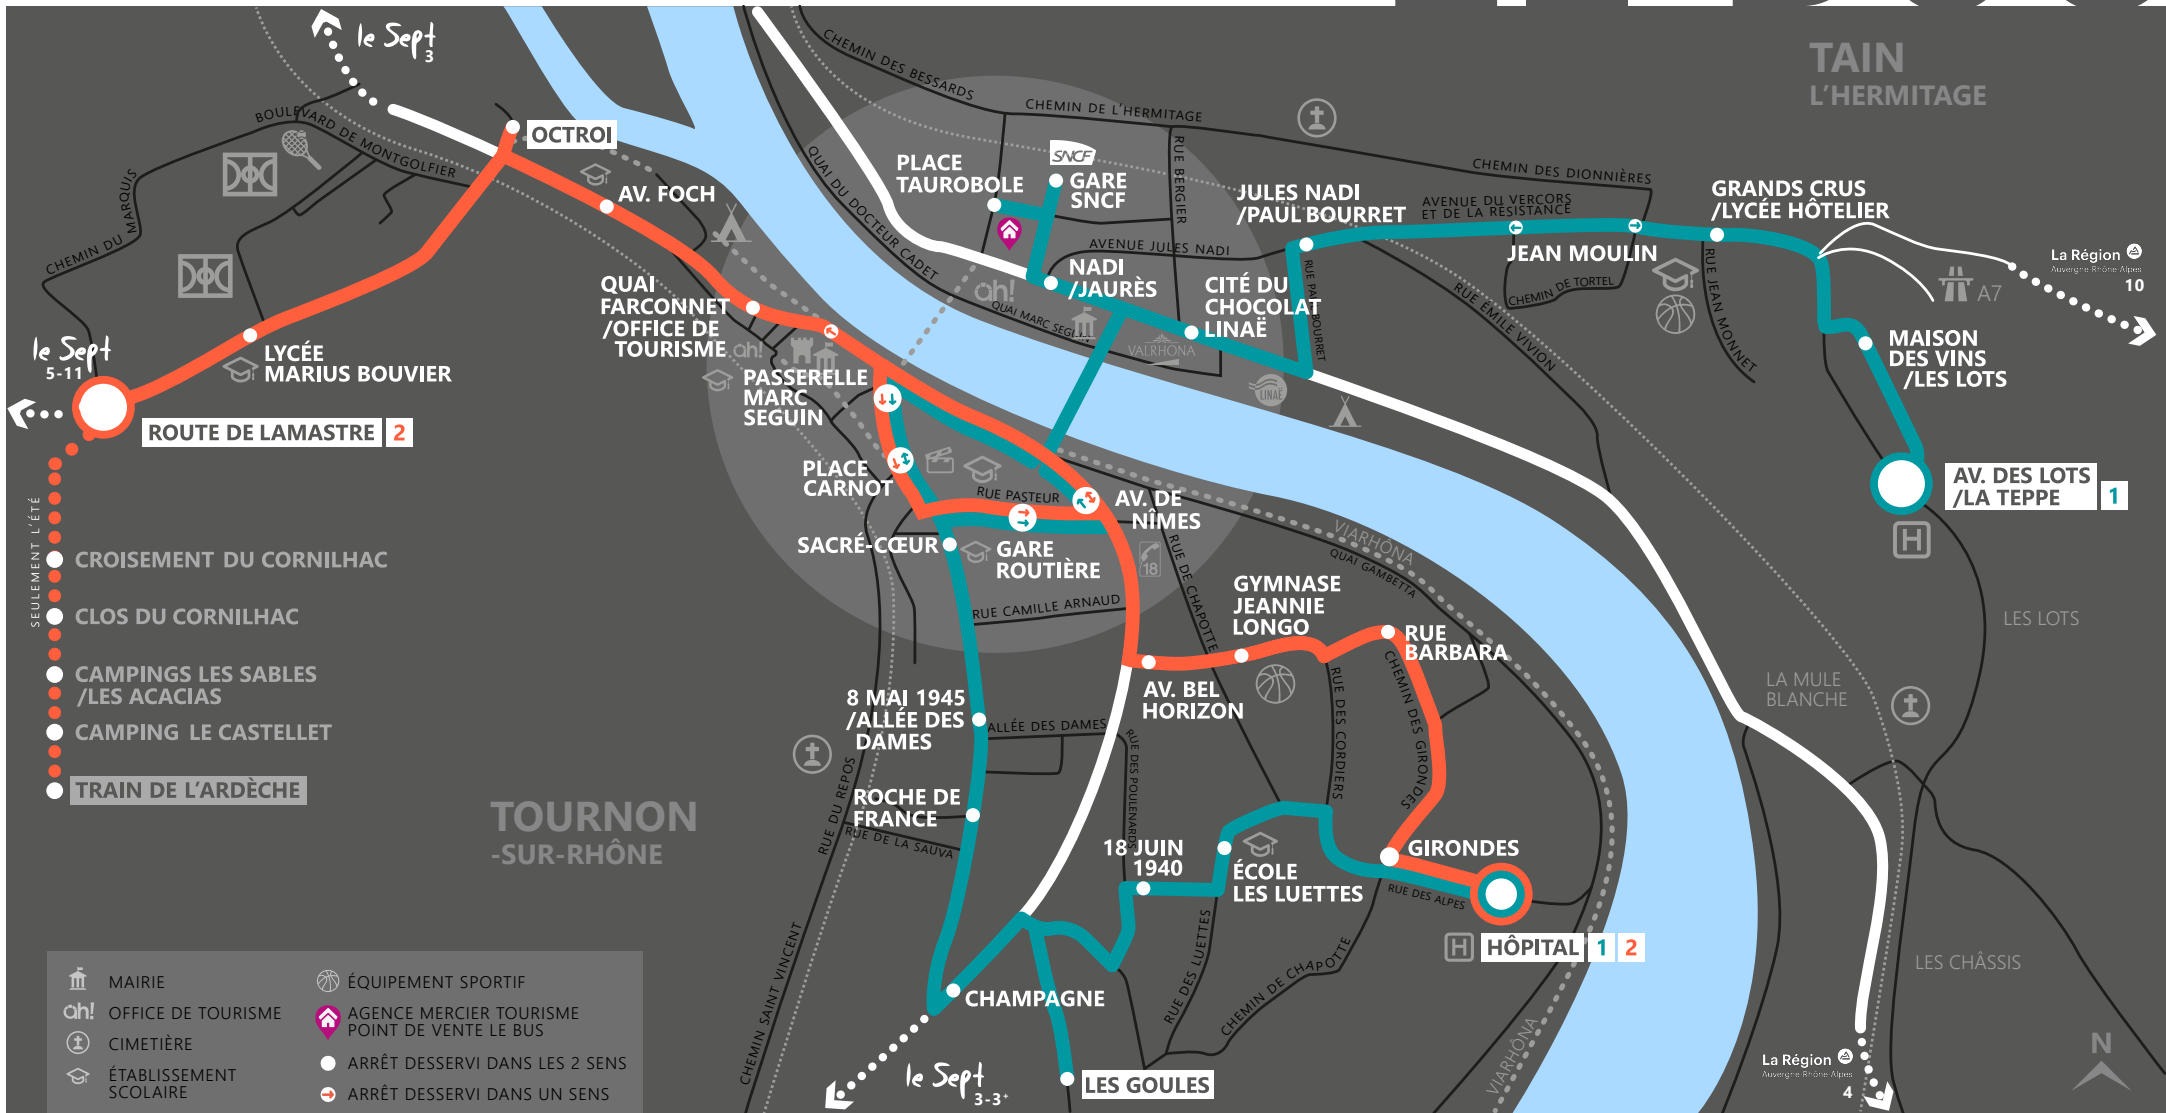

LE BUS

D'ARDECHE EN HERMITAGE

+ d'infos • www.archeagglo.fr/LEBUS • 04 75 81 09 09 • lebus@archeagglo.fr