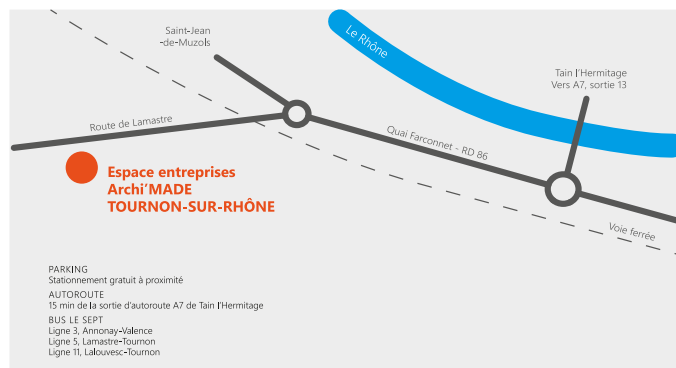

7 ROUTE DE LAMASTRE
07300 TOURNON-SUR-RHÔNE
04 26 78 57 42