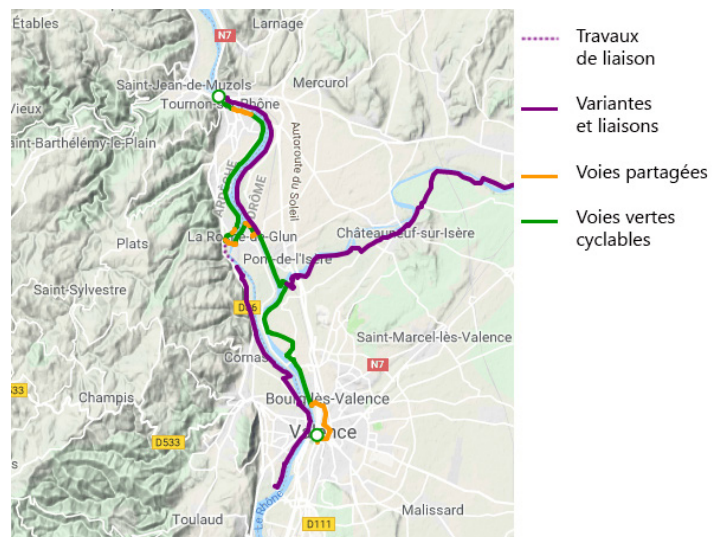

La communauté de communes Rhône Crussol dispose sur son territoire d'une voie douce dénommée Voie Bleue entre Châteaubourg et Soyons.

La connexion entre la Voie Bleue et la Viarhônga, tronçon de 1,4 kms, permettrait d'assurer la continuité de l'itinéraire entre le lac Léman à la Méditerranée.

Un itinéraire de 1,4 kms

Cette voie sera dédiée à l'accueil des randonneurs, cyclistes, sportifs, touristes et autres utilisateurs... La piste à créer serait accessible, depuis Glun, au niveau du lac des Marettes et depuis Châteaubourg, au lieu-dit « Les Clots ».

Cet itinéraire permet d'irriguer les villages et de maximiser l'impact économique de la Viarhônga.

Une convention de maîtrise d'ouvrage

D'un commun accord et dans un souci d'économie de moyens et d'efficacité, ARCHE Agglo et Rhône Crussol établissent une convention de maîtrise d'ouvrage pour la réalisation des travaux d'aménagement.

ARCHE Agglo est désignée maître d'ouvrage

délégué.

L'Etat, la Région Auvergne Rhône-Alpes et le Département de l'Ardèche ont été sollicités en vue de l'obtention de subventions, le restant à charge étant co-financé par les deux collectivités.

L'heure est actuellement à l'avant projet sommaire qui permettra d'établir le budget, le calendrier et le financement précis de cette opération.

CONTACT PRESSE
Hélène SERRET
h.serret@archeagglo.fr
04 26 78 57 36

BP 103
3, rue des Condamines
07300 Mauves

accueil@archeagglo.fr
04 26 78 78 78

Vivre & Entreprendre **ICI**

ARCHEAgglo.fr