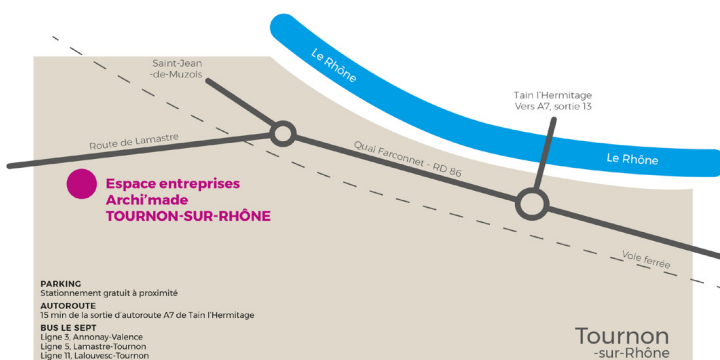

COMMUNIQUÉ DE PRESSE, 22 janvier 2018

ÉCONOMIE Archi'Made : 2 bureaux disponibles

Deux bureaux se libèrent dans l'espace entreprises Archi'Made (ex PSN) de Tournon-sur-Rhône, un lieu d'accueil géré par ARCHE Agglo, à l'attention des entrepreneurs. Il s'agit d'un bureau individuel (disponible tout de suite) et d'un bureau double (disponible début mars).

Un espace pour les entreprises

L'espace entreprises Archi'Made de Tournon est un lieu d'accueil à loyers modérés géré par ARCHE Agglo. Objectif : aider à créer, développer, grandir et collaborer.

Ces bureaux sont à destination des salariés télétravailleurs, indépendants, TPE/PME, entrepreneurs... Les structures d'accompagnement qui recherchent de manière ponctuelle ou récurrente des bureaux ou espaces de coworking pour développer leur activité sont également concernées.

Des bureaux clés en main

180m² de bureaux sont aménagés ainsi :

- 6 bureaux individuels et un bureau double meublés de 10 à 16 m²,
- 1 salle de réunion de 25 m²,
- des espaces de convivialité communs,
- des services partagés : internet, photocopies, impressions, téléphonie, visioconférence,
- un accompagnement privilégié.

Localisation

Espace entreprises Archi'made
TOURNON-SUR-RHÔNE

Six entreprises installées

Archi'Made accueille actuellement six entreprises dans les secteurs d'activités variés :

- Isis Compétences : conseil et formations en RH
- Smart 3D : Impression 3D
- Uriel Formations : Formations en bureautique et informatique, linguistique, management et communication
- Siwy : conseil en informatique / Planoo, solution de planification
- Ikoalis : studio de création visuelle (2D et 3D)
- Cabinet Chalaye : conseil en protection sociale du dirigeant

Le lieu héberge par ailleurs la réunion d'information mensuelle de la plate-forme d'initiative locale Initiactive 26-07.

+ d'infos sur l'espace entreprises Archi'Made de Tournon (tarifs de location) sur www.archeagglo.fr (rubrique Entreprendre Ici)

CONTACT

ARCHI'MADE
D'ARDÈCHE EN HERMITAGE
Entreprendre ICI

Renseignements auprès d'ARCHE Agglo
Amélie Skubich
a.skubich@archeagglo.fr
04 26 78 57 42

CONTACT PRESSE

Hélène SERRET
h.serret@archeagglo.fr
04 26 78 57 36

BP 103
3, rue des Condamines
07300 Mauves
accueil@archeagglo.fr
04 26 78 78 78

Vivre
& Entreprendre ICI
ARCHE Agglo.fr