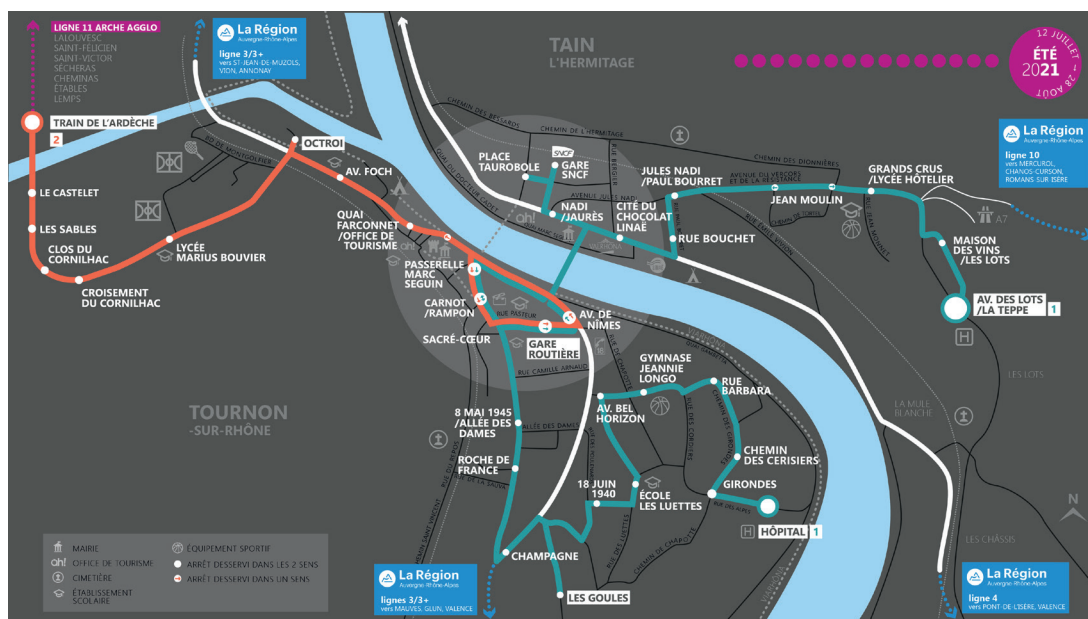

COMMUNIQUÉ DE PRESSE - jeudi 8 juillet 2021

Le BUS et ligne 11 : place aux horaires d'été

ARCHE Agglo met en place, à compter du lundi 12 juillet, les horaires d'été concernant son réseau de transport, à savoir les lignes LE BUS ainsi que la ligne 11. Ces grilles horaires, consultables sur www.archeagglo.fr/transports, sont valables jusqu'au 28 août.

LE BUS, itinéraire d'été

Le guide horaires, nouvellement édité, est valable du lundi 12 juillet au samedi 28 août. Il présente un réseau optimisé pour la période estivale avec la mise en place des arrêts supplémentaires vers les campings du nord de Tournon, direction Le train de l'Ardèche.

Bus et porte vélos !

la ligne 11, qui renforce la ligne 2 en direction de Saint-Félicien et Lalouvesc est équipée de porte-vélos durant tout l'été. Le port du vélo est gratuit.

L'idée : découvrir les joies de la descente en VTT au départ de Lalouvesc, grâce aux cars équipés de porte-vélo.

Dans le contexte actuel, le port du masque est obligatoire (personnes de plus de 11 ans). À se procurer avant de monter à bord.

Guides horaires à consulter sur

www.archeagglo.fr/transports