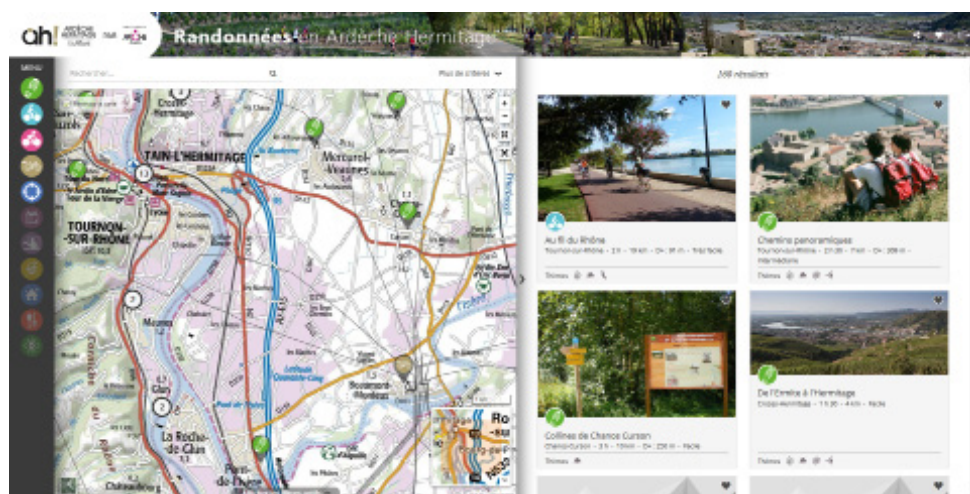

720 km, 84 boucles

ARCHE Agglo gère un réseau de près de 720 km d'itinéraires dont 84 boucles. L'Agglo assure un suivi de ces sentiers au travers du balisage, de la signalétique et de l'entretien.

De son côté, Ardèche Hermitage Tourisme fait le constat d'une forte demande en matière de tourisme vert, et précisément de randonnées, qu'elles soient familiales, à destination de sportifs aguerris (VTT) ou d'un public en recherche d'itinérance.

Afin d'améliorer l'offre sport-nature, l'Agglo a fait le choix de financer une ap-

plication internet permettant de préparer à l'avance ses randonnées, consultable à l'adresse :

WWW.RANDO-ARDECHE-HERMITAGE.FR

Promotion du sport nature

Ce site web permet de valoriser une offre large de sport nature sur le territoire : pédestre, vélo, VTT, itinérance, vélos à assistance électrique (VAE).

En fonction du type de randonnées et du niveau de difficulté choisis, une sélection de randonnées est proposée mettant en avant les points remarquables de la rando.

Un filtre permet également d'ajouter des critères : patrimoine, hébergements, producteurs locaux, événements...

Répondre à un besoin

Cet outil web répond à une demande forte de sport nature. Il permet :

- de préparer ses sorties en amont,
- d'imprimer la randonnée choisie (carte + descriptif)
- de télécharger les fichiers KLM et/ou GPX pour les utilisateurs de GPS de randos.

ah! ARDÈCHE
HERMITAGE
TOURISME

CONTACT TECHNIQUE
ARCHE Agglo
Direction du tourisme
sentiers@archeagglo.fr

CONTACT PRESSE
Hélène SERRET
h.serret@archeagglo.fr
06 50 30 73 37

BP 103
07305 Tournon-sur-Rhône Cedex

accueil@archeagglo.fr
04 26 78 78 78

Vivre **ICI**
& Entreprendre

ARCHE Agglo.fr